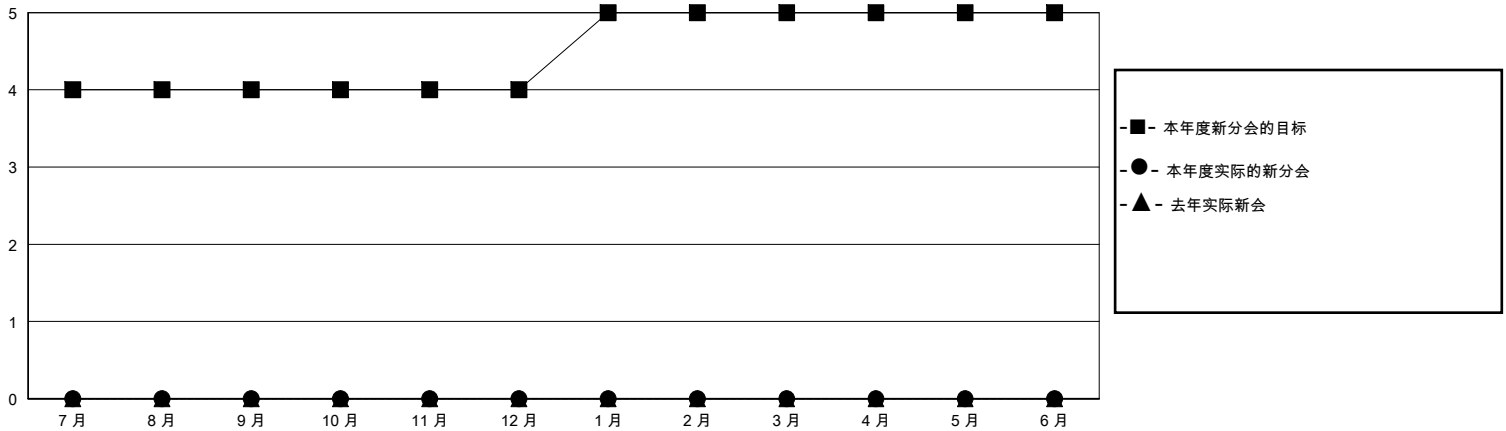

MONTHLY MEMBERSHIP PROGRESS REPORT

District 393

Results as of: 11/30/2023

GMT:

地点 CHINA

GMT宪章区

分会			
成果 2023-2024			
季	新分会目标	新会	会员流失的分会
7月/8月/9月	4	0	0
10月/11月/12月	0	0	0
1月/2月/3月	1	0	0
4月/5月/6月	0	0	0

位会员@每位须缴			
成果 2023-2024			
季	会员净增长目标	实际会员增长数	实际退会会员 (包括转会)
7月/8月/9月	70	90	0
10月/11月/12月	70	30	0
1月/2月/3月	70	0	0
4月/5月/6月	50	0	0

目标与实际新会累积

目标和实际会员累积

已取消的分会: 0	0 CLUBS OF 0 增添1位或以上的新会员	性别分布 男 0 (0.00%) 女 0 (0.00%)
放弃的会员 过世 0 分会已取消 0 其他 0 总计 0	点击这里取得累计会员数据	总计家庭单位会员数 0 支付减半会费的家庭会员 0