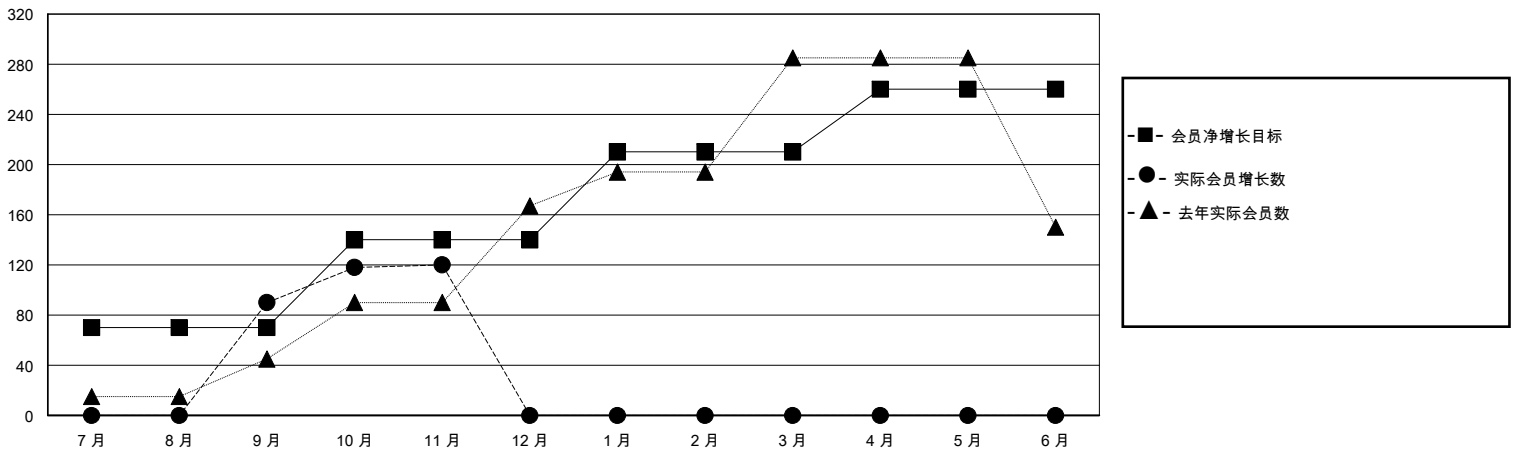

MONTHLY MEMBERSHIP PROGRESS REPORT

District 393

Results as of: 11/30/2023

GMT:

地点 CHINA

GMT宪章区

分会			
成果 2023-2024			
季	新分会目标	新会	会员流失的分会
7月/8月/9月	4	0	0
10月/11月/12月	0	0	0
1月/2月/3月	1	0	0
4月/5月/6月	0	0	0

位会员@每位须缴			
成果 2023-2024			
季	会员净增长目标	实际会员增长数	实际退会会员 (包括转会)
7月/8月/9月	70	90	0
10月/11月/12月	70	30	0
1月/2月/3月	70	0	0
4月/5月/6月	50	0	0

目标与实际新会累积

目标和实际会员累积

已取消的分会: 0	0 CLUBS OF 0 增添1位或以上的新会员	性别分布 男 0 (0.00%) 女 0 (0.00%)
放弃的会员 过世 0 分会已取消 0 其他 0 总计 0	点击这里取得累计会员数据	总计家庭单位会员数 0 支付减半会费的家庭会员 0